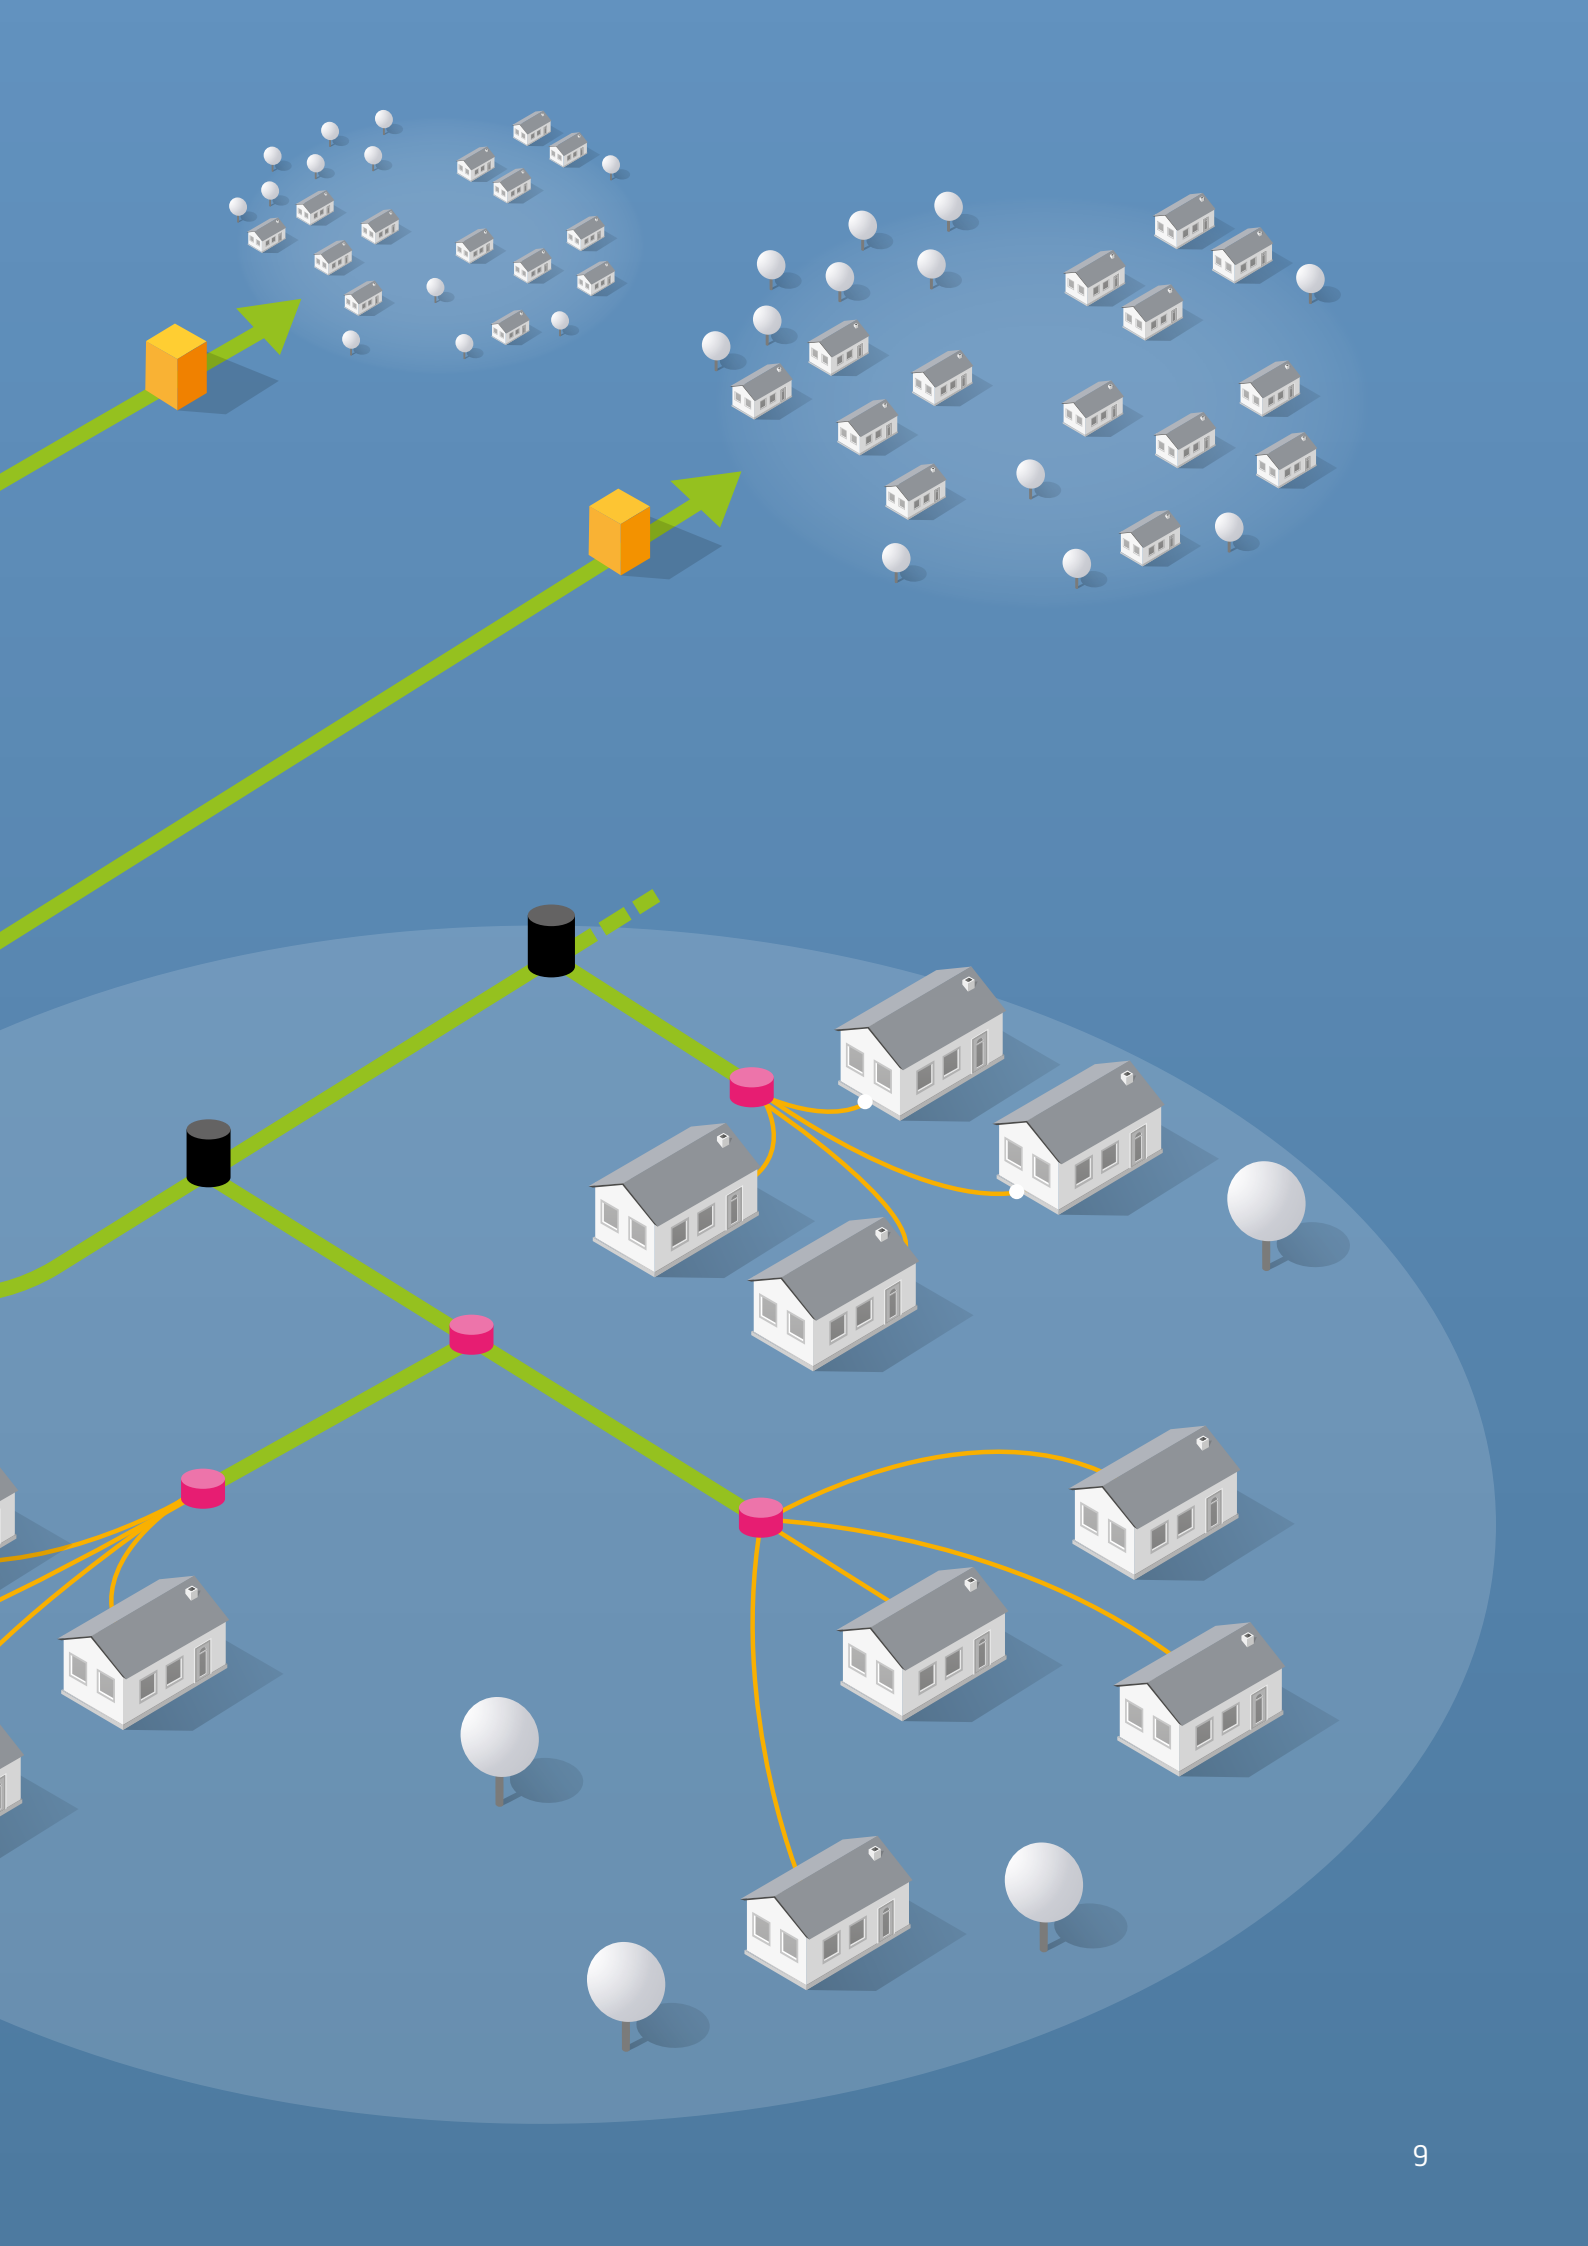

Punct de distribuție multi-operator

Cabinet stradal care conține rame de distribuție optică dedicate pentru acoperirea unei anumite zone. Din acest cabinet sunt distribuite fibre optice până la cutiile de distribuție. În acest mod oricare din gospodării poate fi conectată la infrastructura de fibră optică.

Cutii de joncțiune

Cutiile de joncțiune sunt utilizate pentru conectarea cablurilor optice când este necesar.

Cutie de distribuție (PBO)

Cutiile de distribuție, PBO reprezintă ultimul punct de conectivitate și sunt plasate în imediata vecinătate a unei gospodării sau a unui grup de gospodării. Din această cutie, cu ajutorul unui cablu de abonat, orice operator va putea conecta oricare din gospodării.

PUNCT DE DISTRIBUȚIE MULTI-OPERATOR

Acesta este punctul din care se distribuie fibrele optice către una sau mai multe comunități și în care orice operator de servicii se va putea conecta. Prysmian oferă cabinete stradale sigure și fiabile împreună cu o mare varietate de accesorii, rame și sertare optice, pentru asigurarea terminățiilor fibrelor optice din rețeaua de acces a zonelor ce trebuie servite.